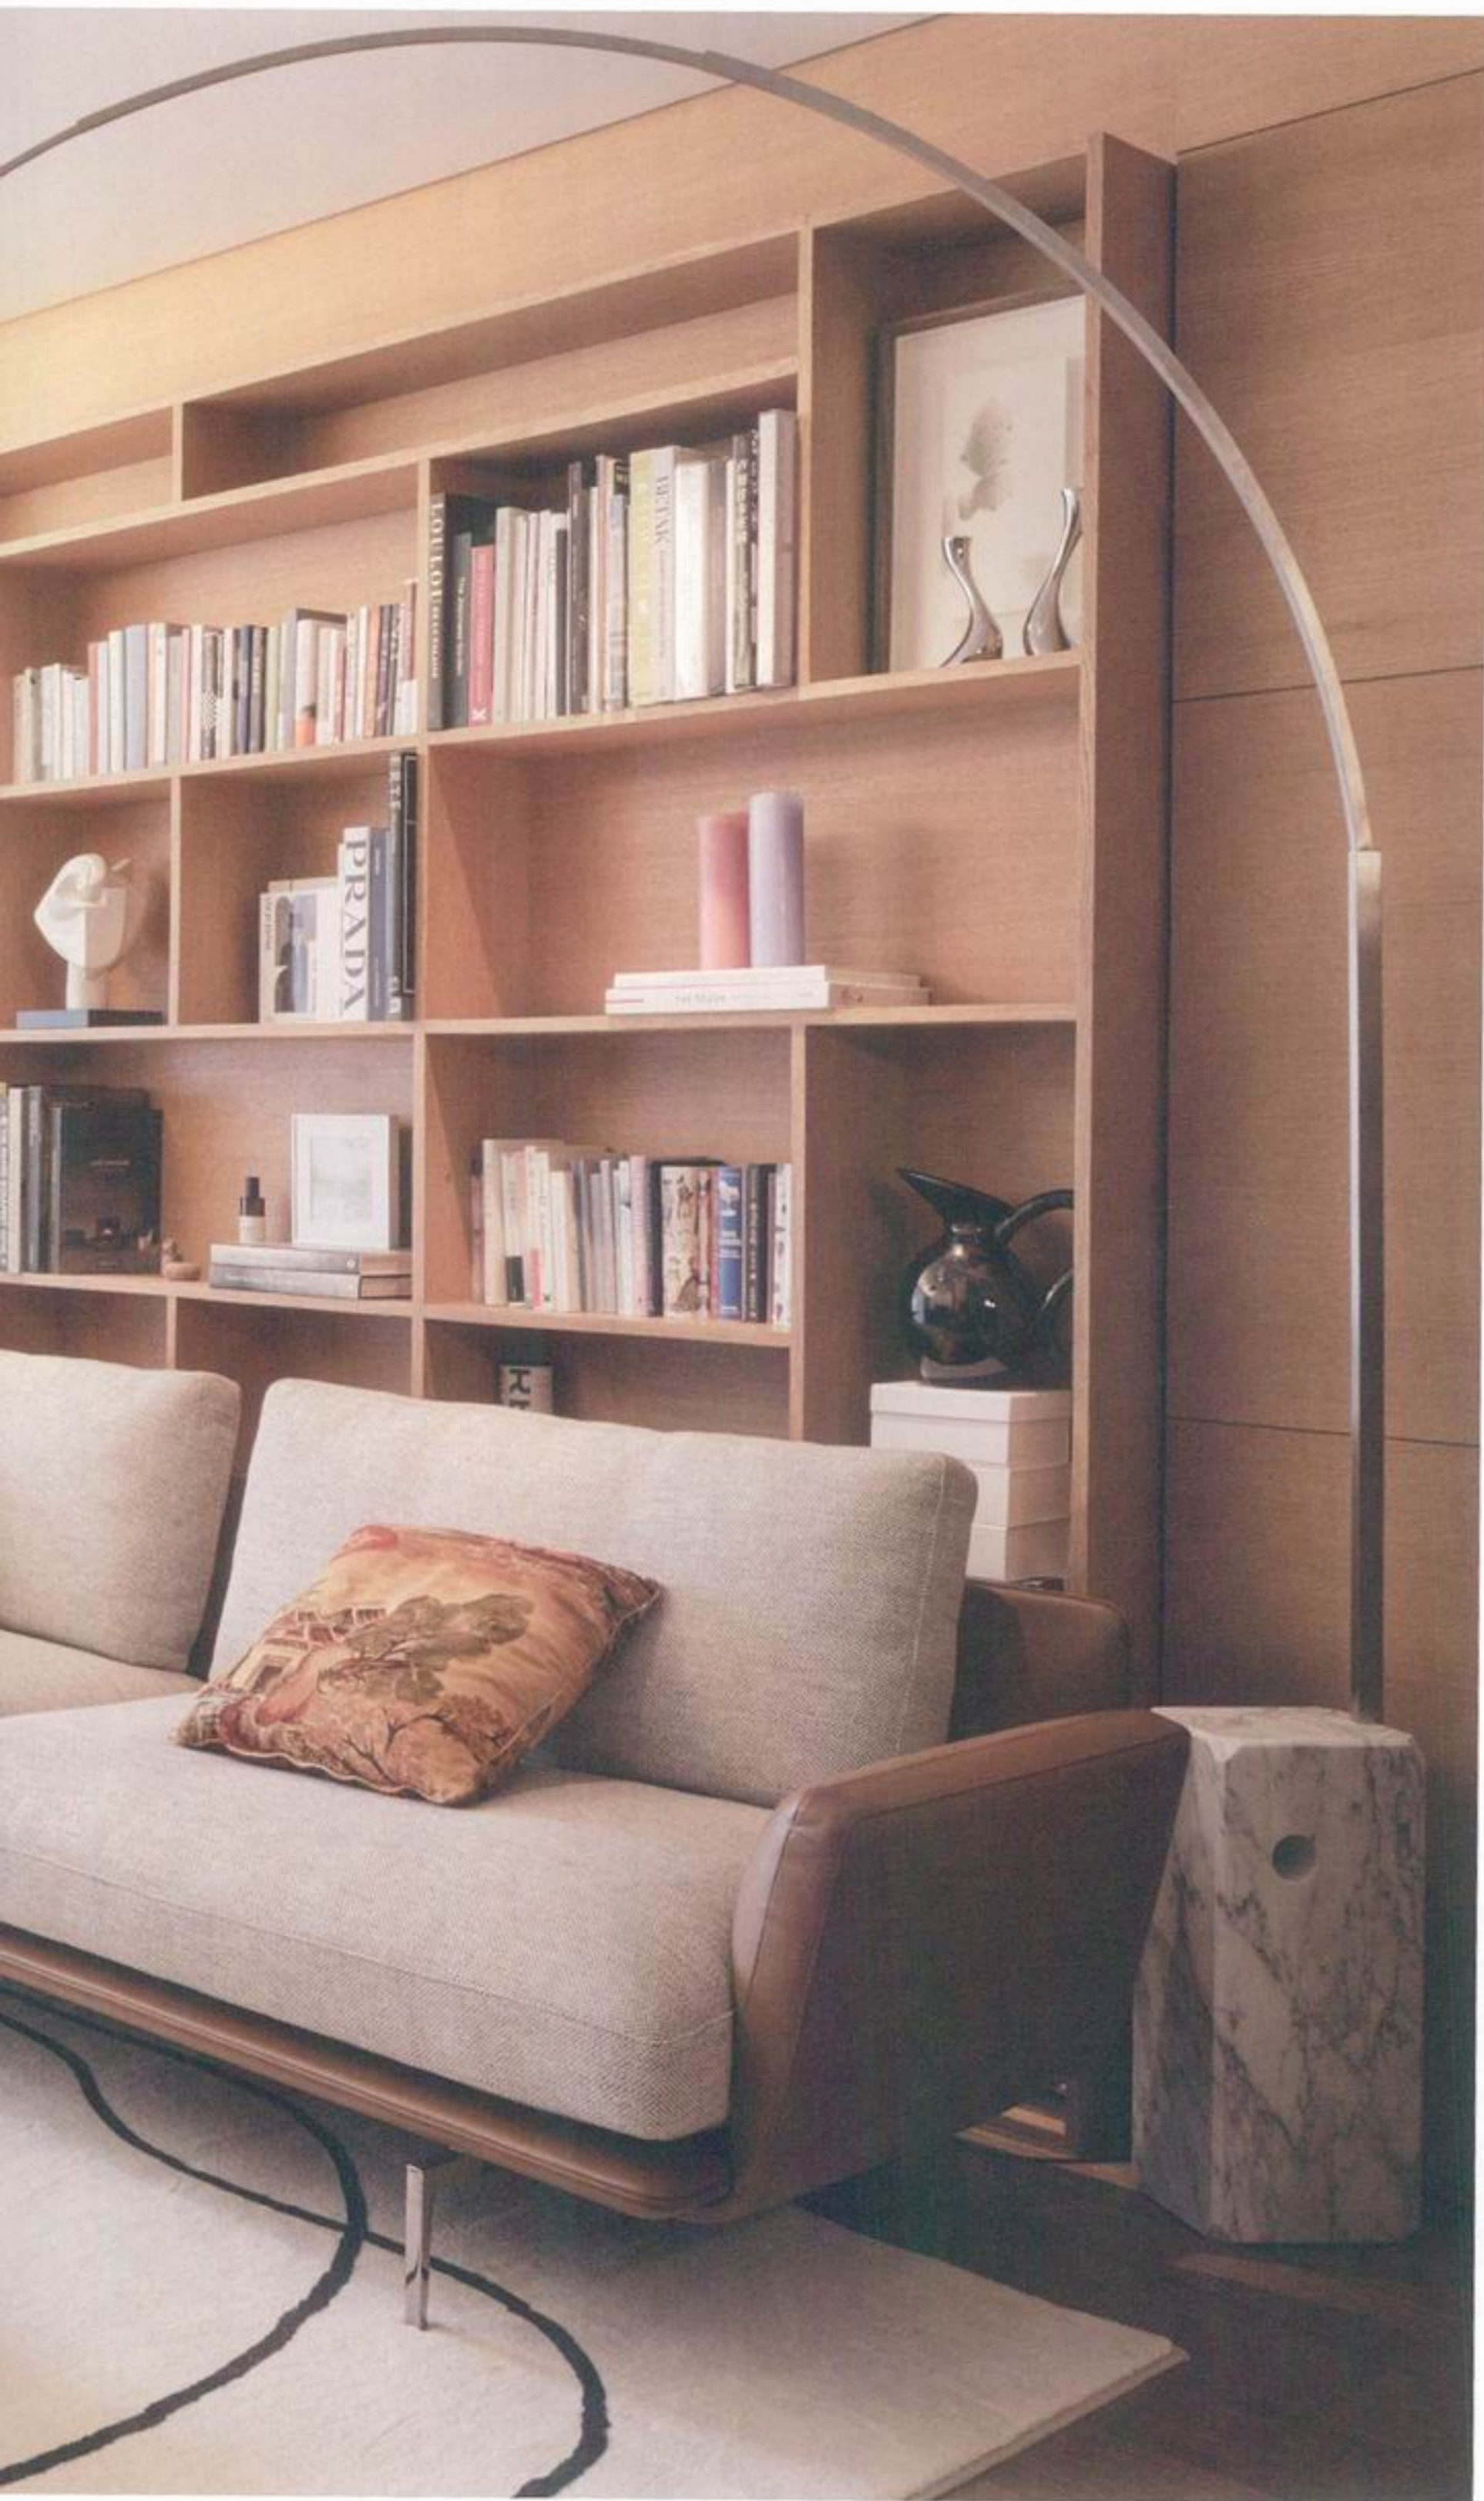

左图 / 在 Lulu 上海的新家中，来自 Poltrona Frau 的 *Get Back* 沙发占据了客厅的中心位置。

本页 / 客厅一隅，摆放着 *Archibald Large* 扶手椅（Poltrona Frau 出品），后方是 Flos 钓鱼灯，书架上陈列着 Lulu 的藏书，以及一些设计、艺术收藏品，其中的 *Verso Jug* 壶（Ferm Living 出品）购自 Homtique。

占据了一整面墙的书架让 Lulu 在看到的第一眼即喜欢上了这间公寓！开放式客厅同时连通餐厅与阳台书房。Menu 的 *Plinth Low* 大理石茶几与 Flos 钓鱼灯相得益彰，Poltrona Frau 的 *Get Back* 沙发则提供了舒适的休憩体验。